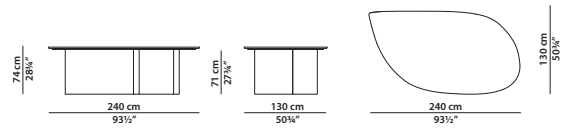

marmo Calacatta Oro lucido
glossy Calacatta Oro marble

marmo Cipollino Abyssal lucido
glossy Cipollino Abyssal marble

marmo Ocean Storm lucido
glossy Ocean Storm marble
(misura max./max size 280x130)

marmo Polar White opaco
matte Polar White marble

granito Geode lucido
glossy Geode granite

240 x 130 h74 cm – 93½ x 43 h29¾"

Tavolo. Table

280 x 150 h74 cm – 93½ x 43 h29¾"

Tavolo. Table